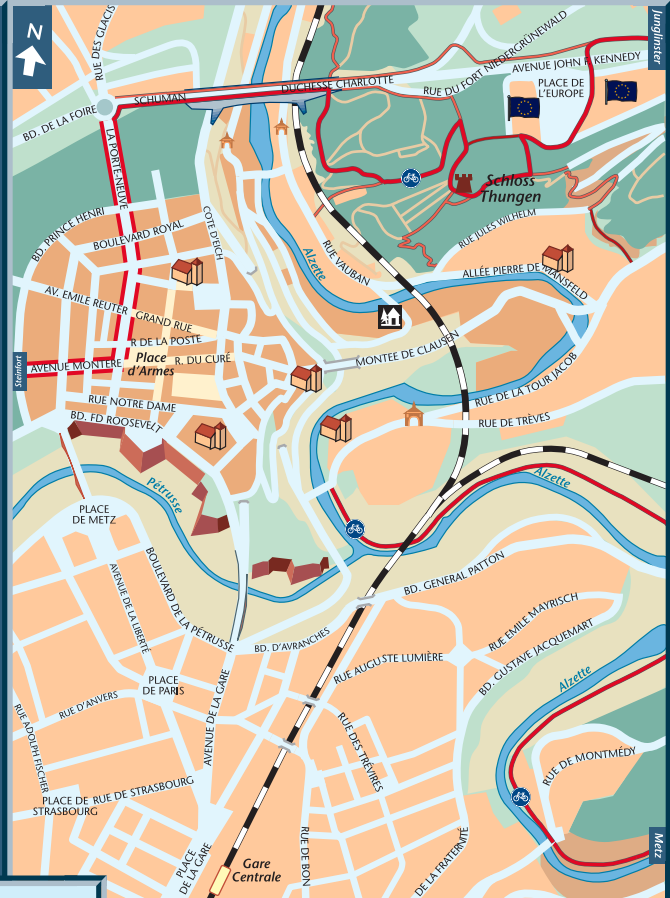

# Junglinster - Luxembourg L1

# Luxembourg 1: 15.000

# Luxembourg- Roesser

1. Zie voor begin fietspad langs Alzette kaart Luxembourg stad.
2. In Hespérange eerst een stuk over grote weg naar Frisange en in Alzingen afslag schuin rechts naar Roesser. Weg volgen verder richting Crauthem en Hellange.

L2

**1.** Vanaf Luxemburg Stad na Hesperange ri Alzingen volgen en daarna RA ri Roesser. In Roesser via Crauthem naar Hellange.

**3.** Na Rodemack verder wegwijzers volgen Fixem, Gavisse en Malling.