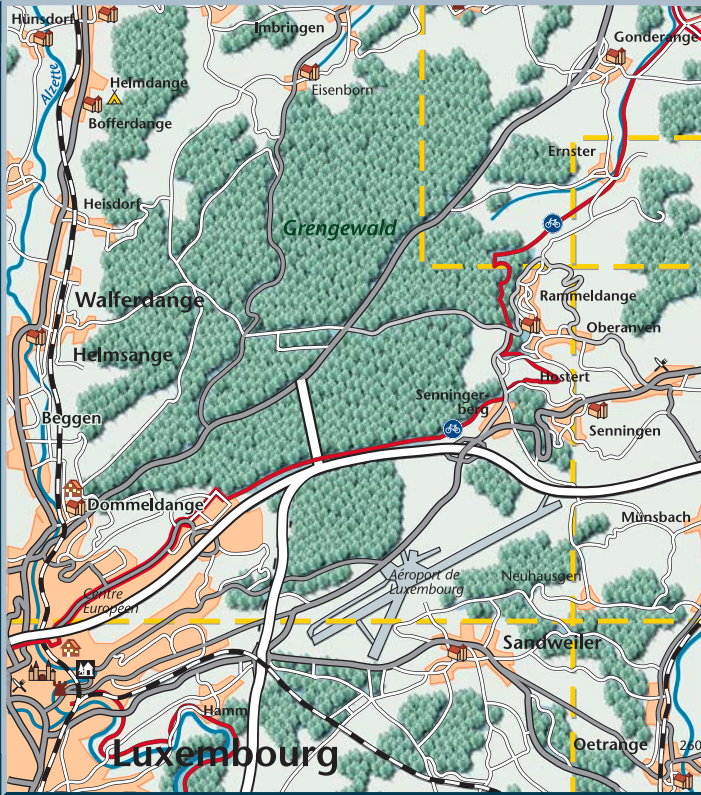

# Junglinster - Luxembourg L1

# Luxembourg 1: 15.000

# Luxembourg- Roesser

1. Zie voor begin fietspad langs Alzette kaart Luxembourg stad.
2. In Hespérange eerst een stuk over grote weg naar Frisange en in Alzingen afslag schuin rechts naar Roesser. Weg volgen verder richting Crauthem en Hellange.

L2

**1.** Vanaf Luxemburg Stad na Hesperange ri Alzingen volgen en daarna RA ri Roesser. In Roesser via Crauthem naar Hellange.

**3.** Na Rodemack verder wegwijzers volgen Fixem, Gavisse en Malling.