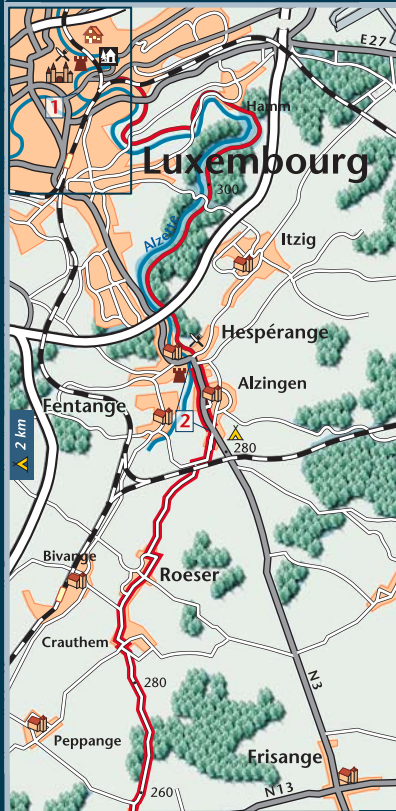

# Junglinster - Luxembourg L1

# Luxembourg- Roesser

1. Zie voor begin fietspad langs Alzette kaart Luxembourg stad.
2. In Hespérange eerst een stuk over grote weg naar Frisange en in Alzingen afslag schuin rechts naar Roesser. Weg volgen verder richting Crauthem en Hellange.

L2

**1.** Vanaf Luxemburg Stad na Hesperange ri Alzingen volgen en daarna RA ri Roesser. In Roesser via Crauthem naar Hellange.

**3.** Na Rodemack verder wegwijzers volgen Fixem, Gavisse en Malling.