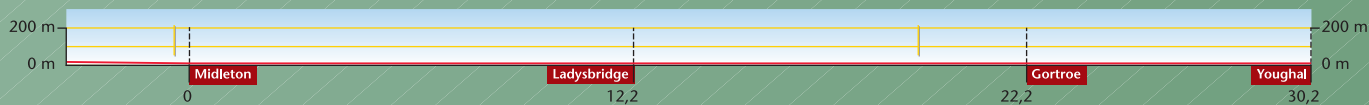

1 In Midleton doorfietsen tot grote rotonde in centrum. Zie stadskaartje.

2 Onduidelijke splitsing rechts aanhouden, daarna $\curvearrowright$ ri Ladysbridge (1,6 Mile).

3 In Ladysbridge $\curvearrowleft$ en na ± 600 m $\curvearrowright$, na 3,3 km $\curvearrowright$ bij Ballyhonoek.