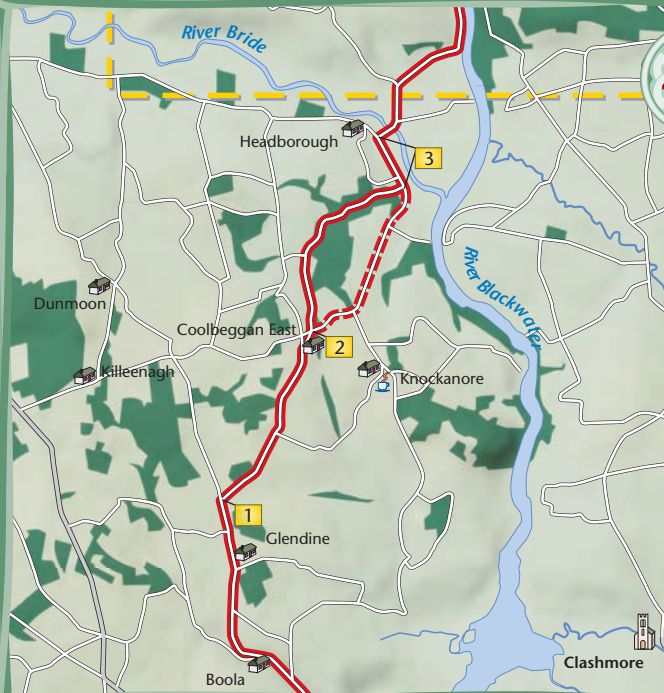

1 Bij rotonde ↙, Centre Park Road. Einde Centre Park Road komt uit op Marina langs water. Na 900 m ↗ begin FP.

2 Einde FP ↙ weg op. Ferry na 5,6 km.

3 Na Ferry ↙.

4 ↗ ri Rossmore. Op volgende kruising rechts aanhouden ri Logan South.

Cork

Een pub in Cork.

1 Over brug ← met de weg mee naar rechts en bij rotonde ↻ (wordt Centre Park Road).

1 In Midleton doorfietsen tot grote rotonde in centrum. Zie stadskaartje.

2 Onduidelijke splitsing rechts aanhouden, daarna \curvearrowright ri Ladysbridge (1,6 Mile).

3 In Ladysbridge \curvearrowleft en na ± 600 m \curvearrowright , na 3,3 km \curvearrowright bij Ballyhonoek.

1 Op kruising met voorrangsweg ↖.

2 Op T-kruising met voorrangsweg ↗.

3 Op rotonde met voorrangsweg ↻.

4 Vlak voor brug ↖.

5 Op V-splitsing ↗ en weg door dal omhoog over 4,9 km.

1 Schuin ↗ en na 2,9 km ↗.

2 ↑ of ↗.

3 Beneden weg door rivierdal volgen, bij brug ↗.