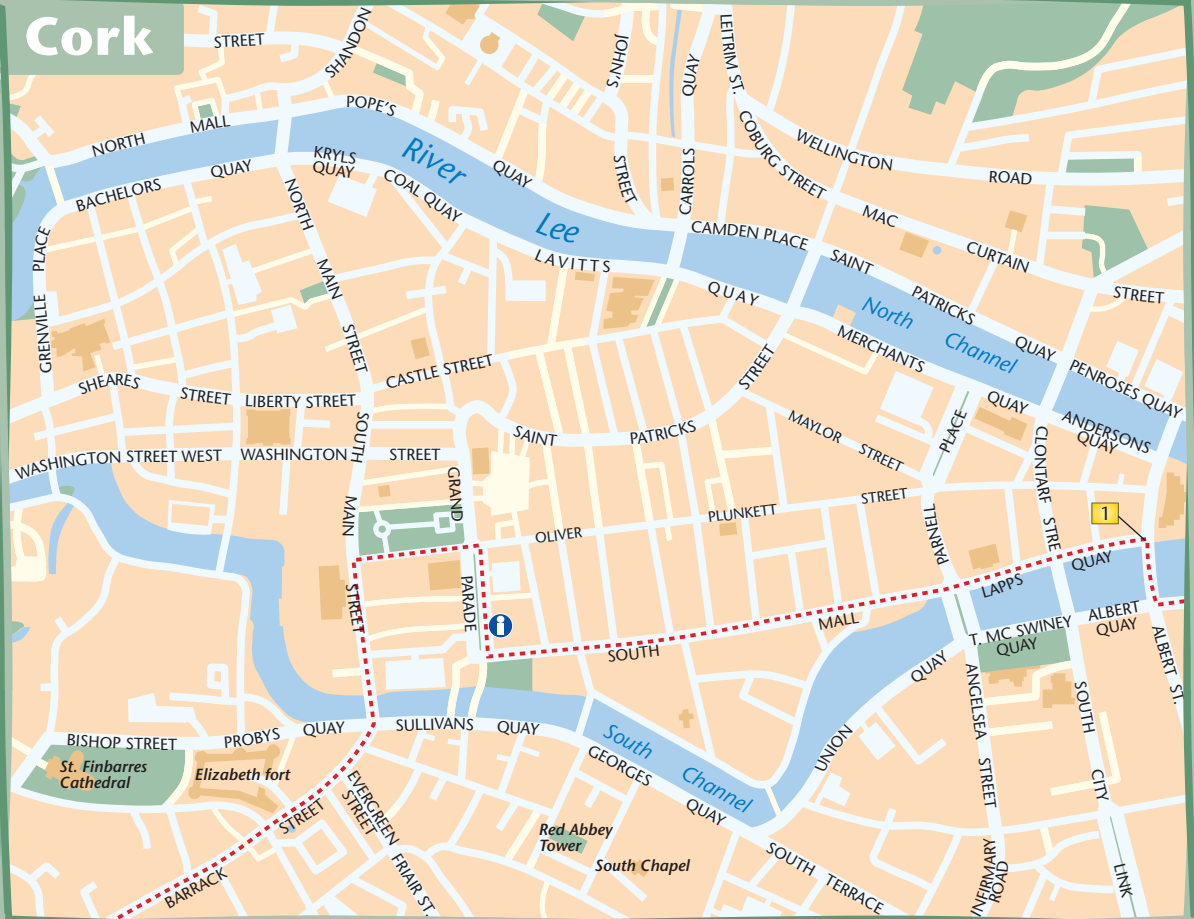

1 Bij rotonde ↙, Centre Park Road. Einde Centre Park Road komt uit op Marina langs water. Na 900 m ↗ begin FP.

2 Einde FP ↙ weg op. Ferry na 5,6 km.

3 Na Ferry ↙.

4 ↗ ri Rossmore. Op volgende kruising rechts aanhouden ri Logan South.

Cork

Een pub in Cork.

1 Over brug ← met de weg mee naar rechts en bij rotonde ↻ (wordt Centre Park Road).

1 In Midleton doorfietsen tot grote rotonde in centrum. Zie stadskaartje.

2 Onduidelijke splitsing rechts aanhouden, daarna \curvearrowright ri Ladysbridge (1,6 Mile).

3 In Ladysbridge \curvearrowleft en na ± 600 m \curvearrowright , na 3,3 km \curvearrowright bij Ballyhonoek.

1 Op kruising met voorrangsweg ↖.

2 Op T-kruising met voorrangsweg ↗.

3 Op rotonde met voorrangsweg ↻.