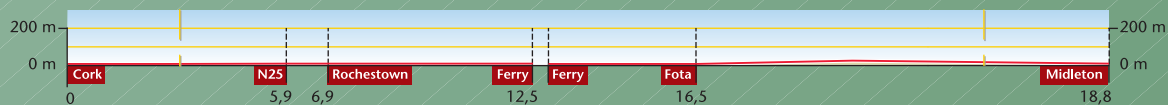

Cork

Een pub in Cork.

1 Over brug ← met de weg mee naar rechts en bij rotonde ↻ (wordt Centre Park Road).

1 In Midleton doorfietsen tot grote rotonde in centrum. Zie stadskaartje.

2 Onduidelijke splitsing rechts aanhouden, daarna \curvearrowright ri Ladysbridge (1,6 Mile).