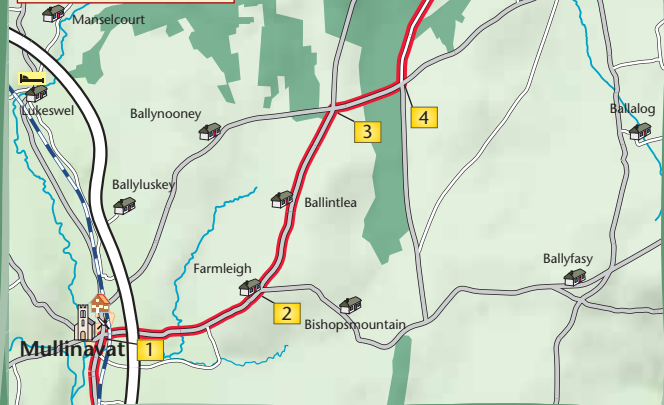

1 in Mullinavat
1e weg RA ri St.
Beacons Catholic
Church

2 links aanhouden

3 RA hoofdweg op
en na 1 km LA ri
Thomastown 4

5 Na kruising
beekdal, 1e weg
scherp RA en na
200m scherp LA ri
Inistioige

6 LA in dorp ri
New Ross, over
brug met weg
mee en na 400m
LA ri
Graiguenamanagh