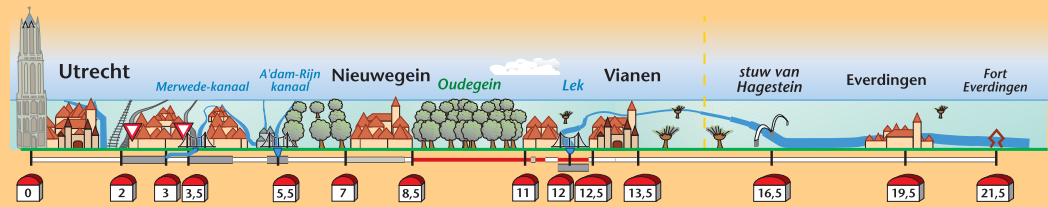

Utrecht - Nieuwegein - Vianen

Utrecht

Merwede-kanaal

A'dam-Rijn kanaal

Nieuwegein

Oudegein

Lek

Vianen

stuw van Hagestein

Everdingen

Fort Everdingen

0

2

3

3,5

5,5